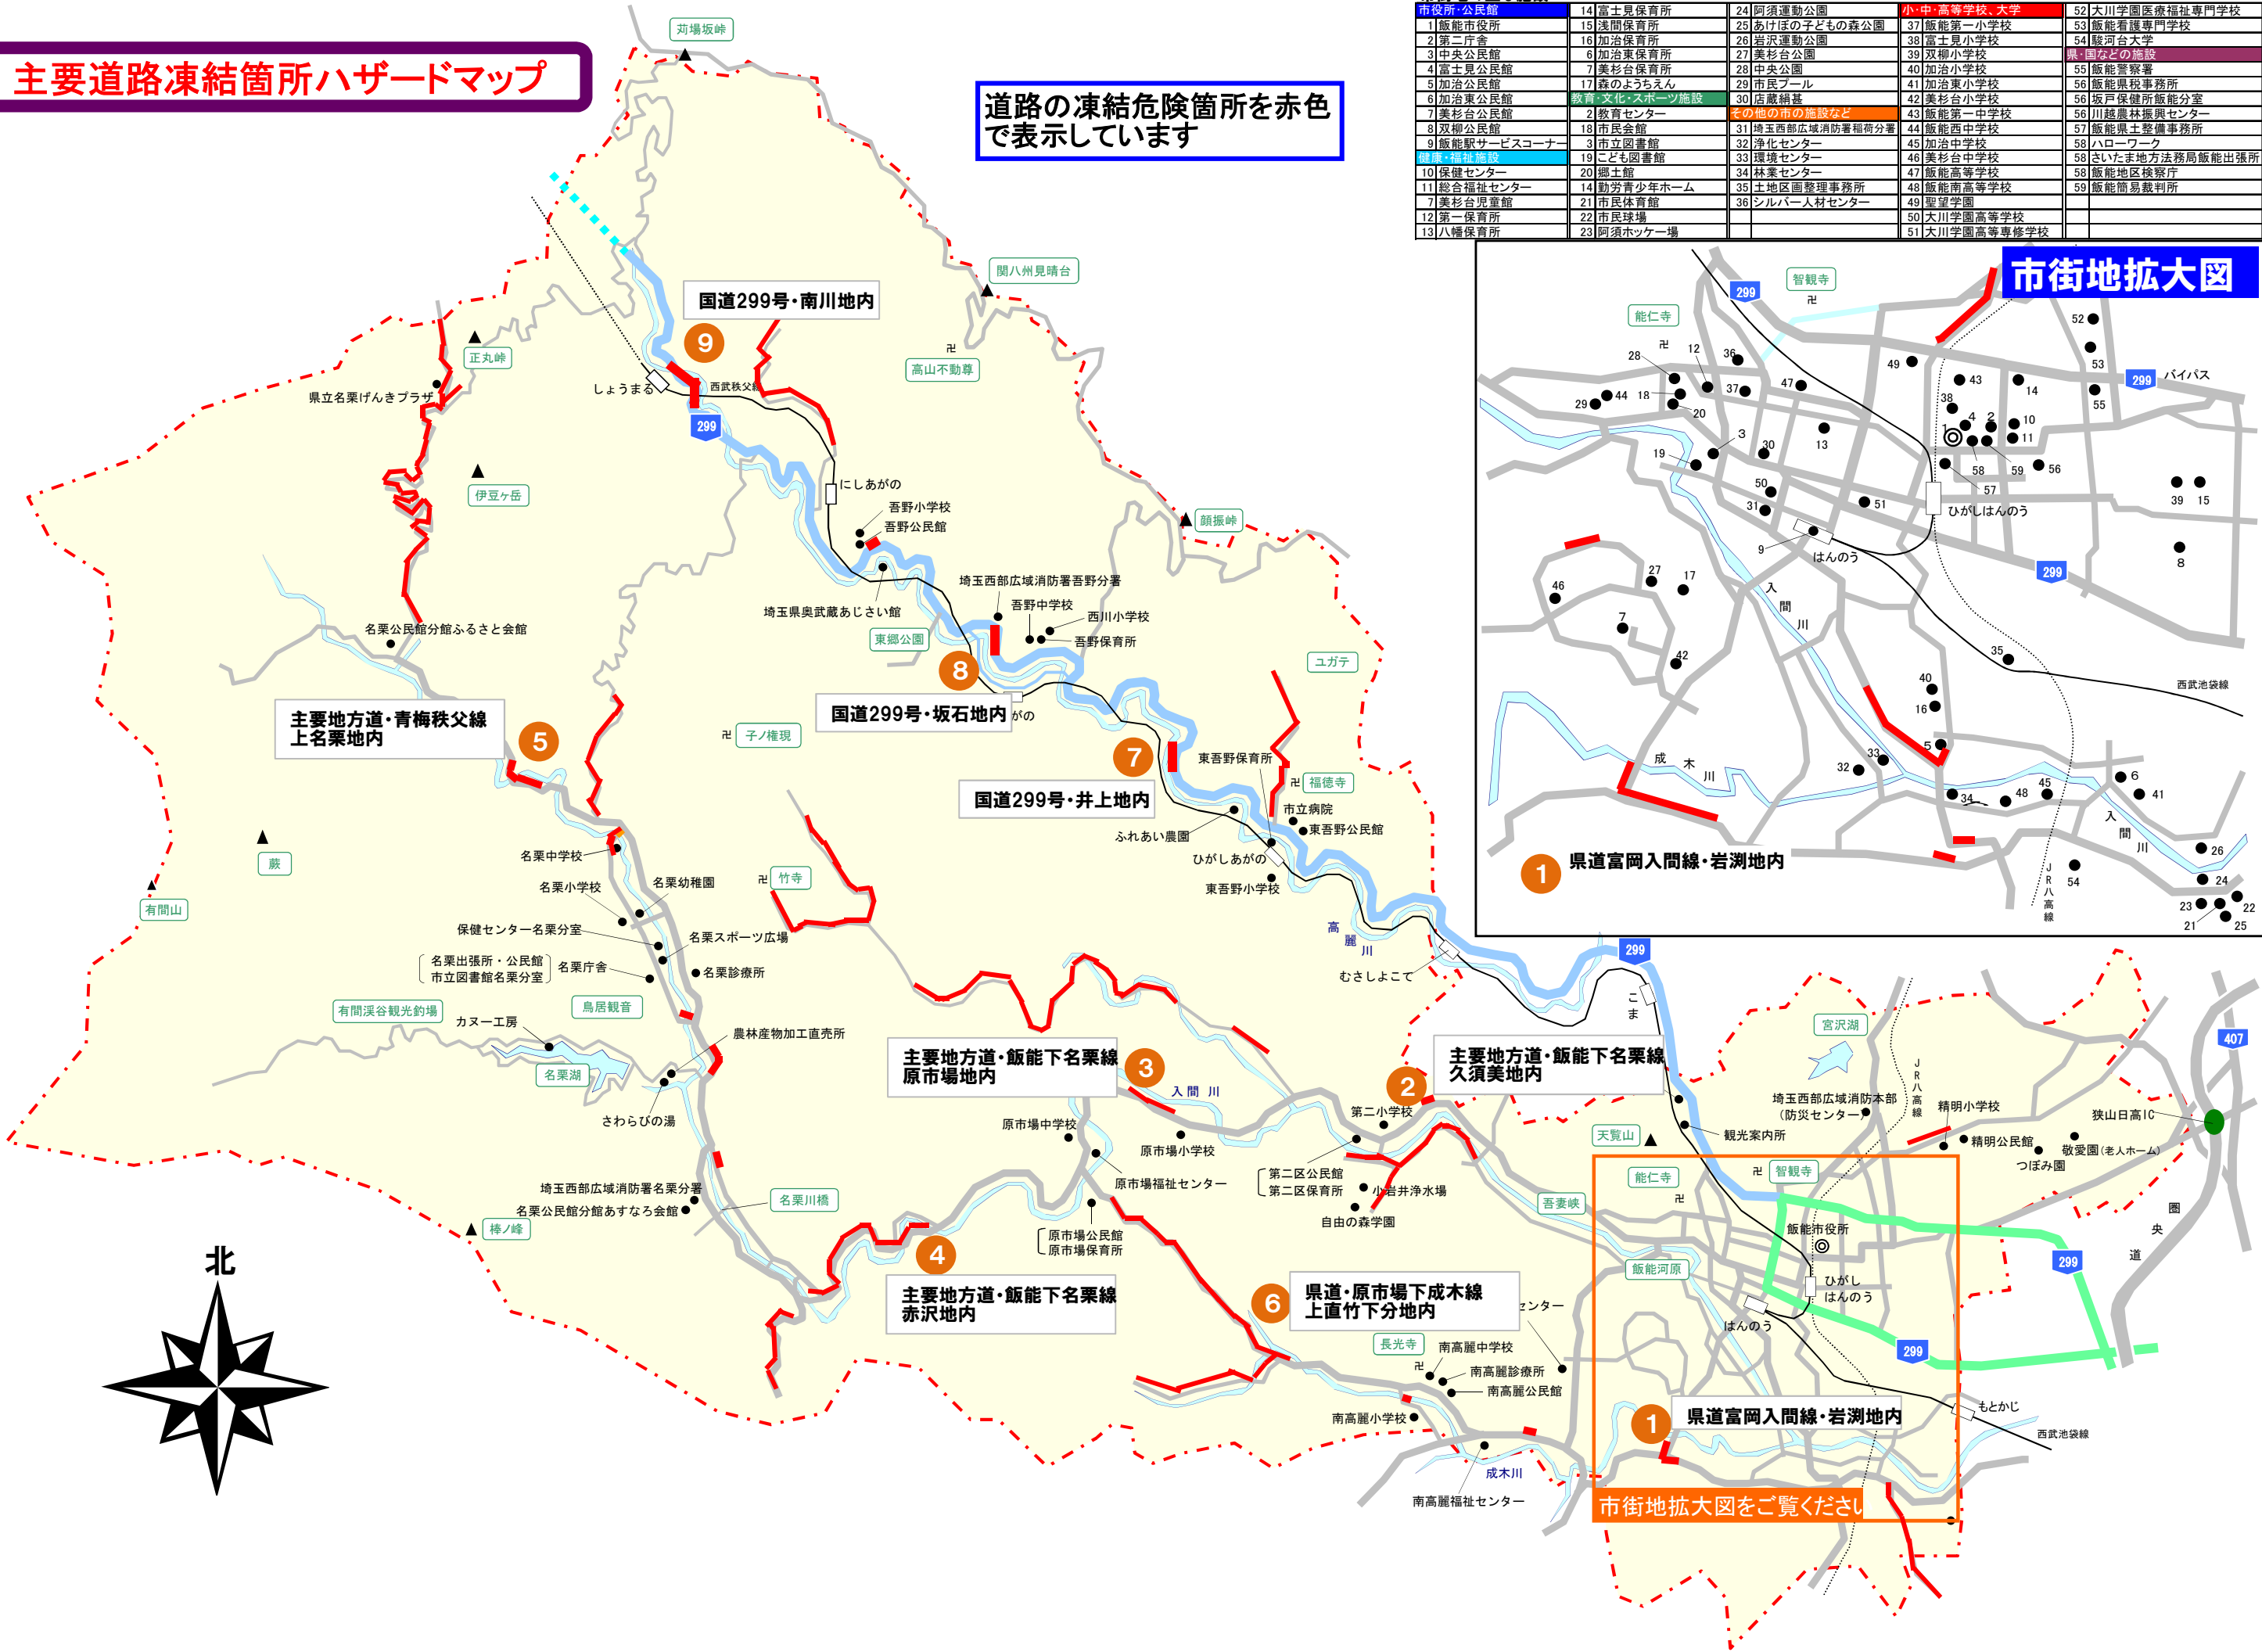

主要道路凍結箇所ハザードマップ

道路の凍結危険箇所を赤色で表示しています

市街地の主な施設

1 飯能市役所	14 富士見保育所	24 阿須運動公園	小・中・高等学校、大学	52 大川学園医療福祉専門学校
2 第二庁舎	15 浅間保育所	25 あげぼの子ども森公園	37 飯能第一小学校	53 飯能看護専門学校
3 中央公民館	16 加治保育所	26 岩沢運動公園	38 富士見小学校	54 駿河台大学
4 富士見公民館	6 加治東保育所	27 美杉公園	39 双柳小学校	県・国などの施設
5 加治公民館	7 美杉台保育所	28 中央公園	40 加治小学校	55 飯能警察署
6 加治東公民館	17 森のようちえん	29 市民プール	41 加治東小学校	56 飯能農務事務所
7 美杉台公民館	2 教育センター	30 店蔵納基	42 美杉台小学校	56 坂戸保健所飯能分室
8 双柳公民館	18 市民会館	31 埼玉西部広域消防署福荷分署	43 飯能第一中学校	57 川越農林振興センター
9 飯能サービスコーナー	3 市立図書館	32 浄化センター	44 飯能西中学校	57 飯能県土整備事務所
飯能福祉施設	19 子育て支援センター	33 環境センター	45 加治中学校	58 ハローワーク
10 保健センター	20 郷土館	34 林業センター	46 美杉台中学校	58 さいたま方法務局飯能出張所
11 総合福祉センター	14 勤労青少年ホーム	35 土地画整理事務所	47 飯能高等学校	58 飯能地区検察庁
7 美杉台児童館	21 市民体育館	36 シルバー人材センター	48 飯能南高等学校	59 飯能簡易裁判所
12 第一保育所	22 市民球場		49 聖望学園	
13 八幡保育所	23 阿須ホッケー場		50 大川学園高等学校	
			51 大川学園高等専修学校	

市街地拡大図

市街地拡大図をご覧ください